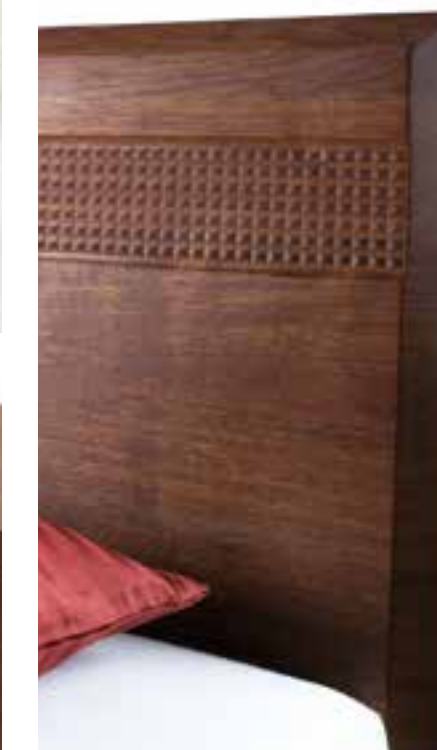

Testata lineare con decoro intarsiato dal design elegante.
Disponibile anche con decorazioni intagliate a mano (si veda p. 56/57).
Incastri angolari con taglio a 45°.

Linear headboard with stylish milled grooving.
Also available with hand-carved embellishments (see page 56/57).
Corner joints are mitered.